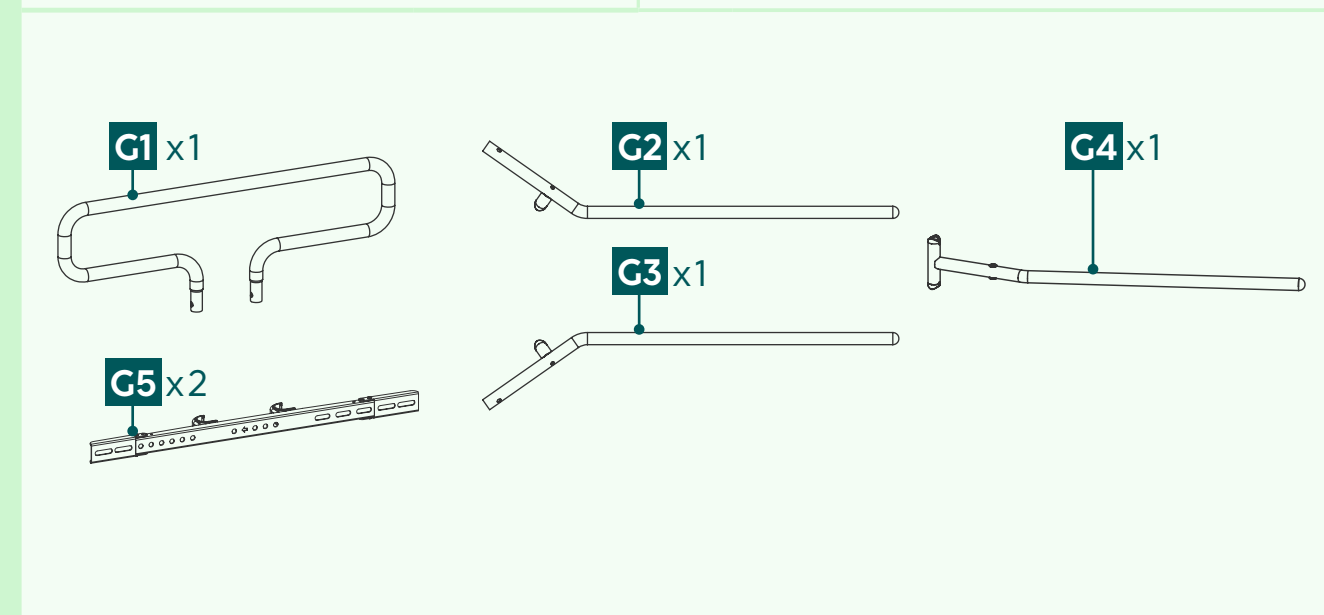

## Installation kit

<b>A1</b>		M8x60 (x2)	<b>D1</b>		M8x12 (x4)
<b>A2</b>		M8x80 (x2)	<b>D2</b>		M8x20 (x4)
<b>B1</b>		M6/M8 (x4)	<b>D3</b>		M8x30 (x4)
<b>B2</b>		M8x10 (x4)	<b>D4</b>		M8x50 (x4)
<b>B3</b>		M8x20 (x4)	<b>F1</b>		(x2)
<b>C1</b>		M6x12 (x4)	<b>F2</b>		(x3)
<b>C2</b>		M6x20 (x4)	<b>F3</b>		(x1)

### 2 Mounting on backside of the TV