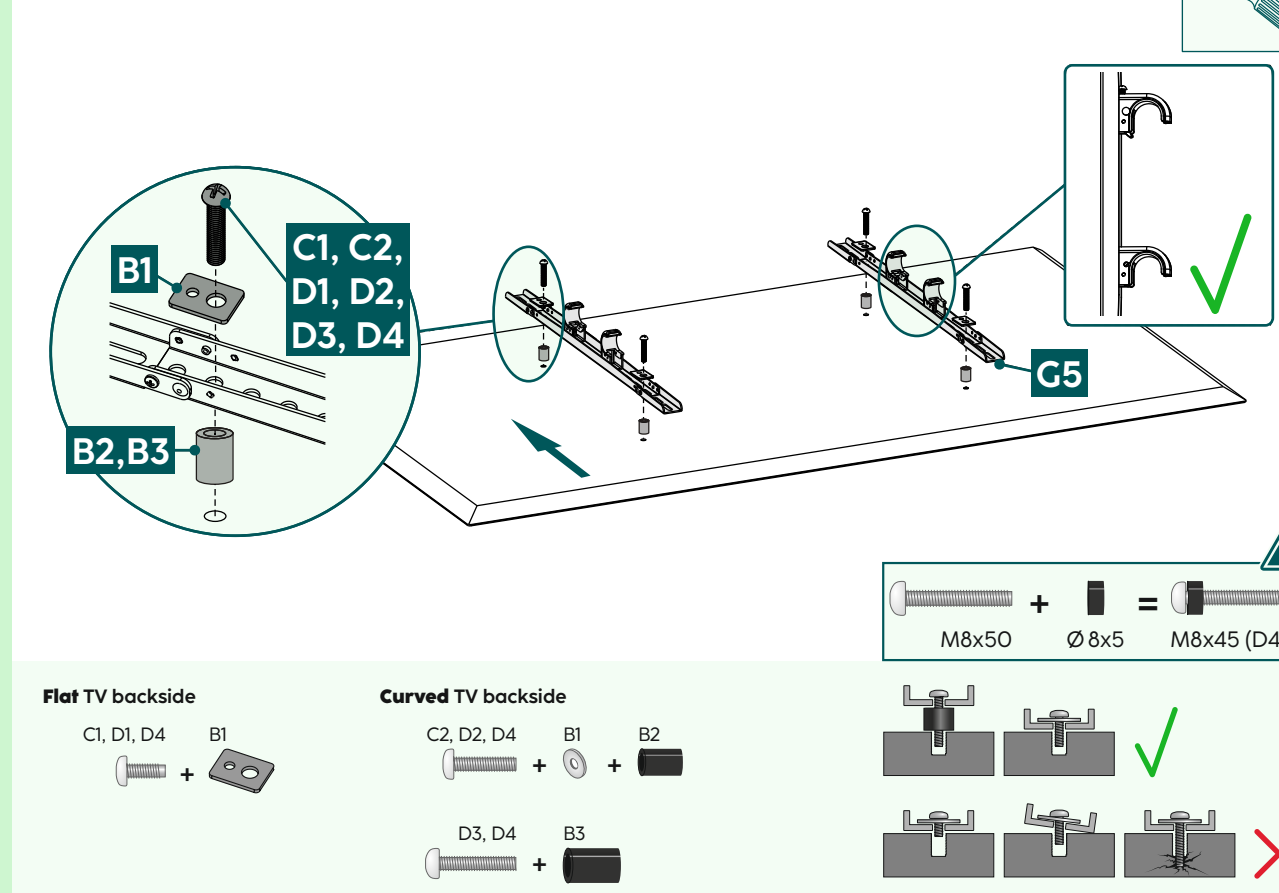

## Installation kit

<b>A1</b>		M8x60 (x2)	<b>D1</b>		M8x12 (x4)
<b>A2</b>		M8x80 (x2)	<b>D2</b>		M8x20 (x4)
<b>B1</b>		M6/M8 (x4)	<b>D3</b>		M8x30 (x4)
<b>B2</b>		M8x10 (x4)	<b>D4</b>		M8x50 (x4)
<b>B3</b>		M8x20 (x4)	<b>F1</b>		(x2)
<b>C1</b>		M6x12 (x4)	<b>F2</b>		(x3)
<b>C2</b>		M6x20 (x4)	<b>F3</b>		(x1)

### 1a Assembling

### 1b Assembling

### 2 Mounting on backside of the TV